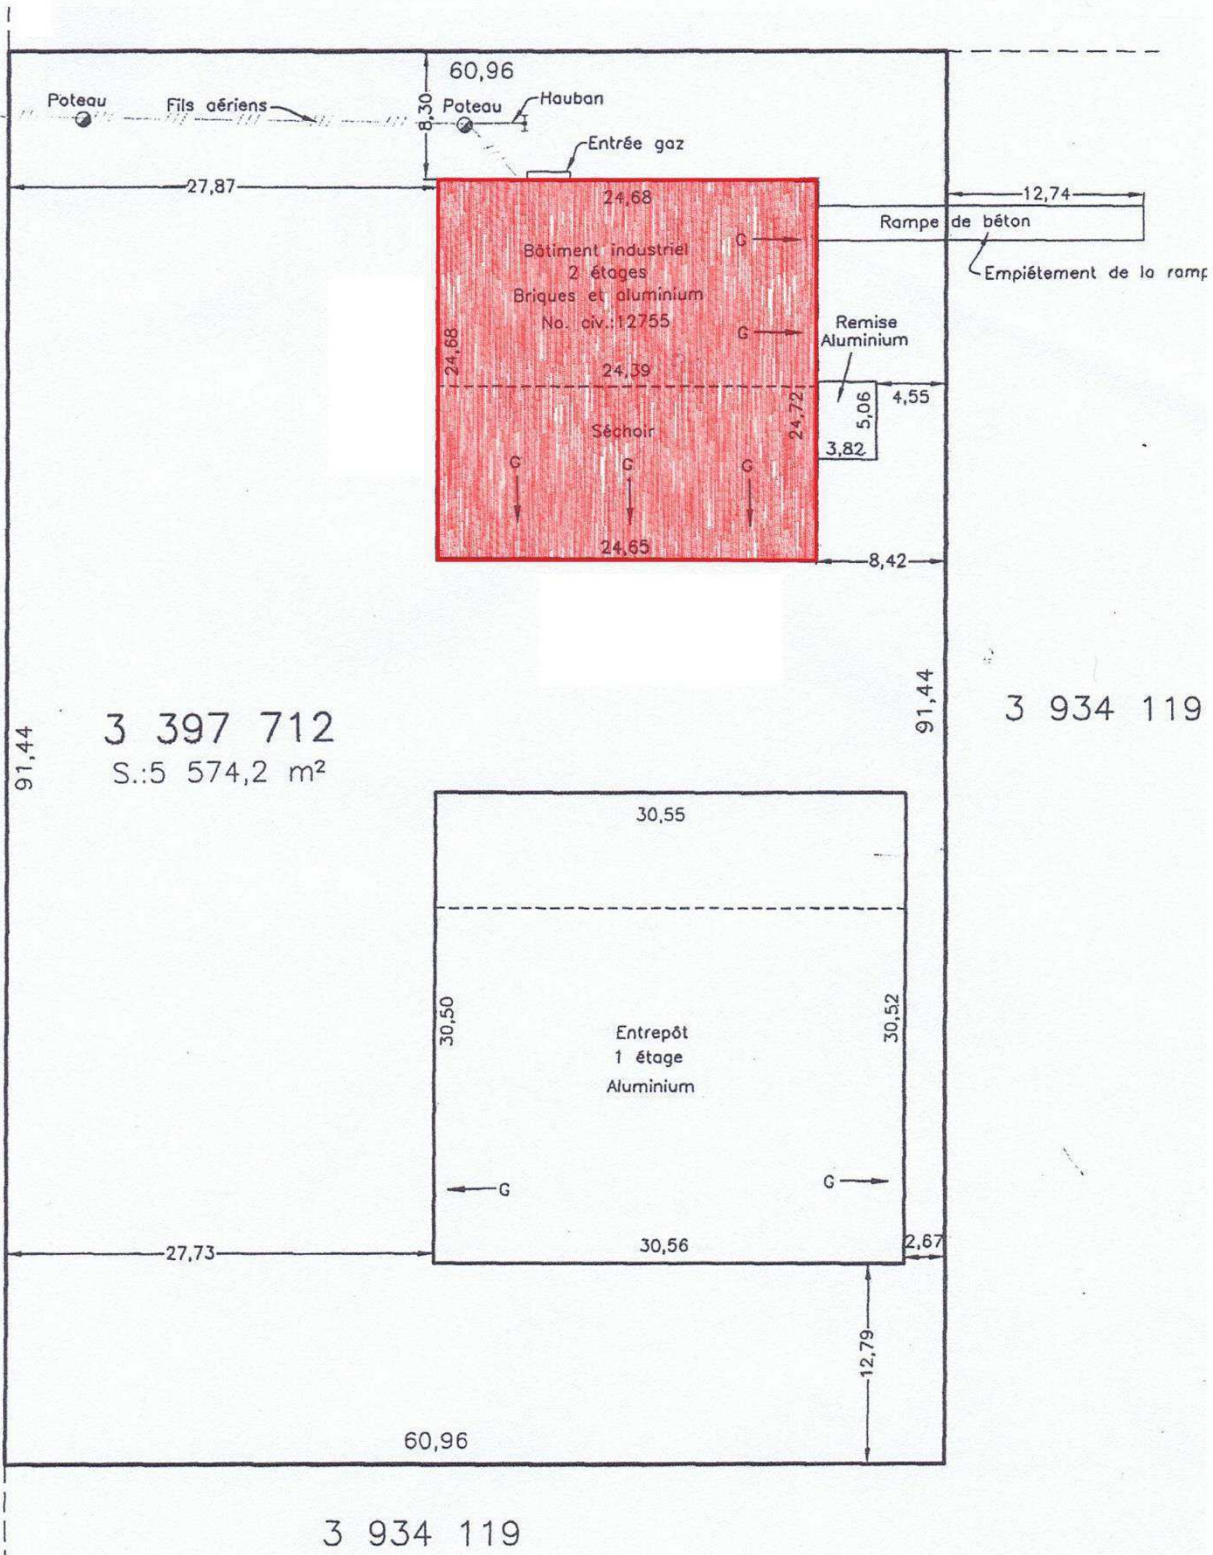

PLAN DE LOCALISATION

12 755, du Parc, Mirabel

1 692 638
RUE DU PARC

Entrée principale
du 12755 rue du parc
St-Janvier.

PLAN DU REZ-DE-CHAUSSÉE
12 755, rue du Parc, Mirabel

PLAN DU REZ-DE-CHAUSSÉE
ET DE LA MEZZANINE

12 755, rue du Parc, Mirabel