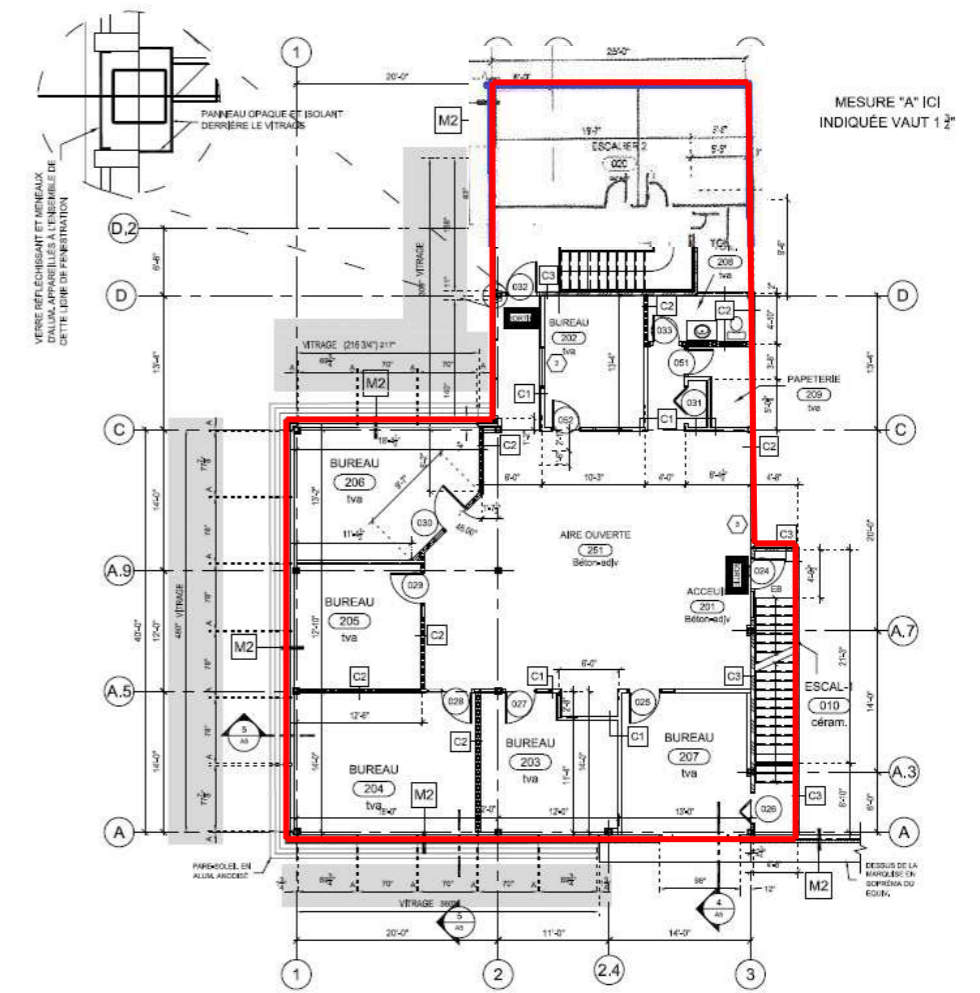

**PLAN DU REZ-DE-CHAUSSÉE**  
 4500, boul. de la Grande-Allée, Boisbriand

SUPERFICIE : 2303 pi<sup>2</sup>

**PLAN DE LA MEZZANINE**  
 4500, boul. de la Grande-Allée, Boisbriand

SUPERFICIE : 2807 pi<sup>2</sup>